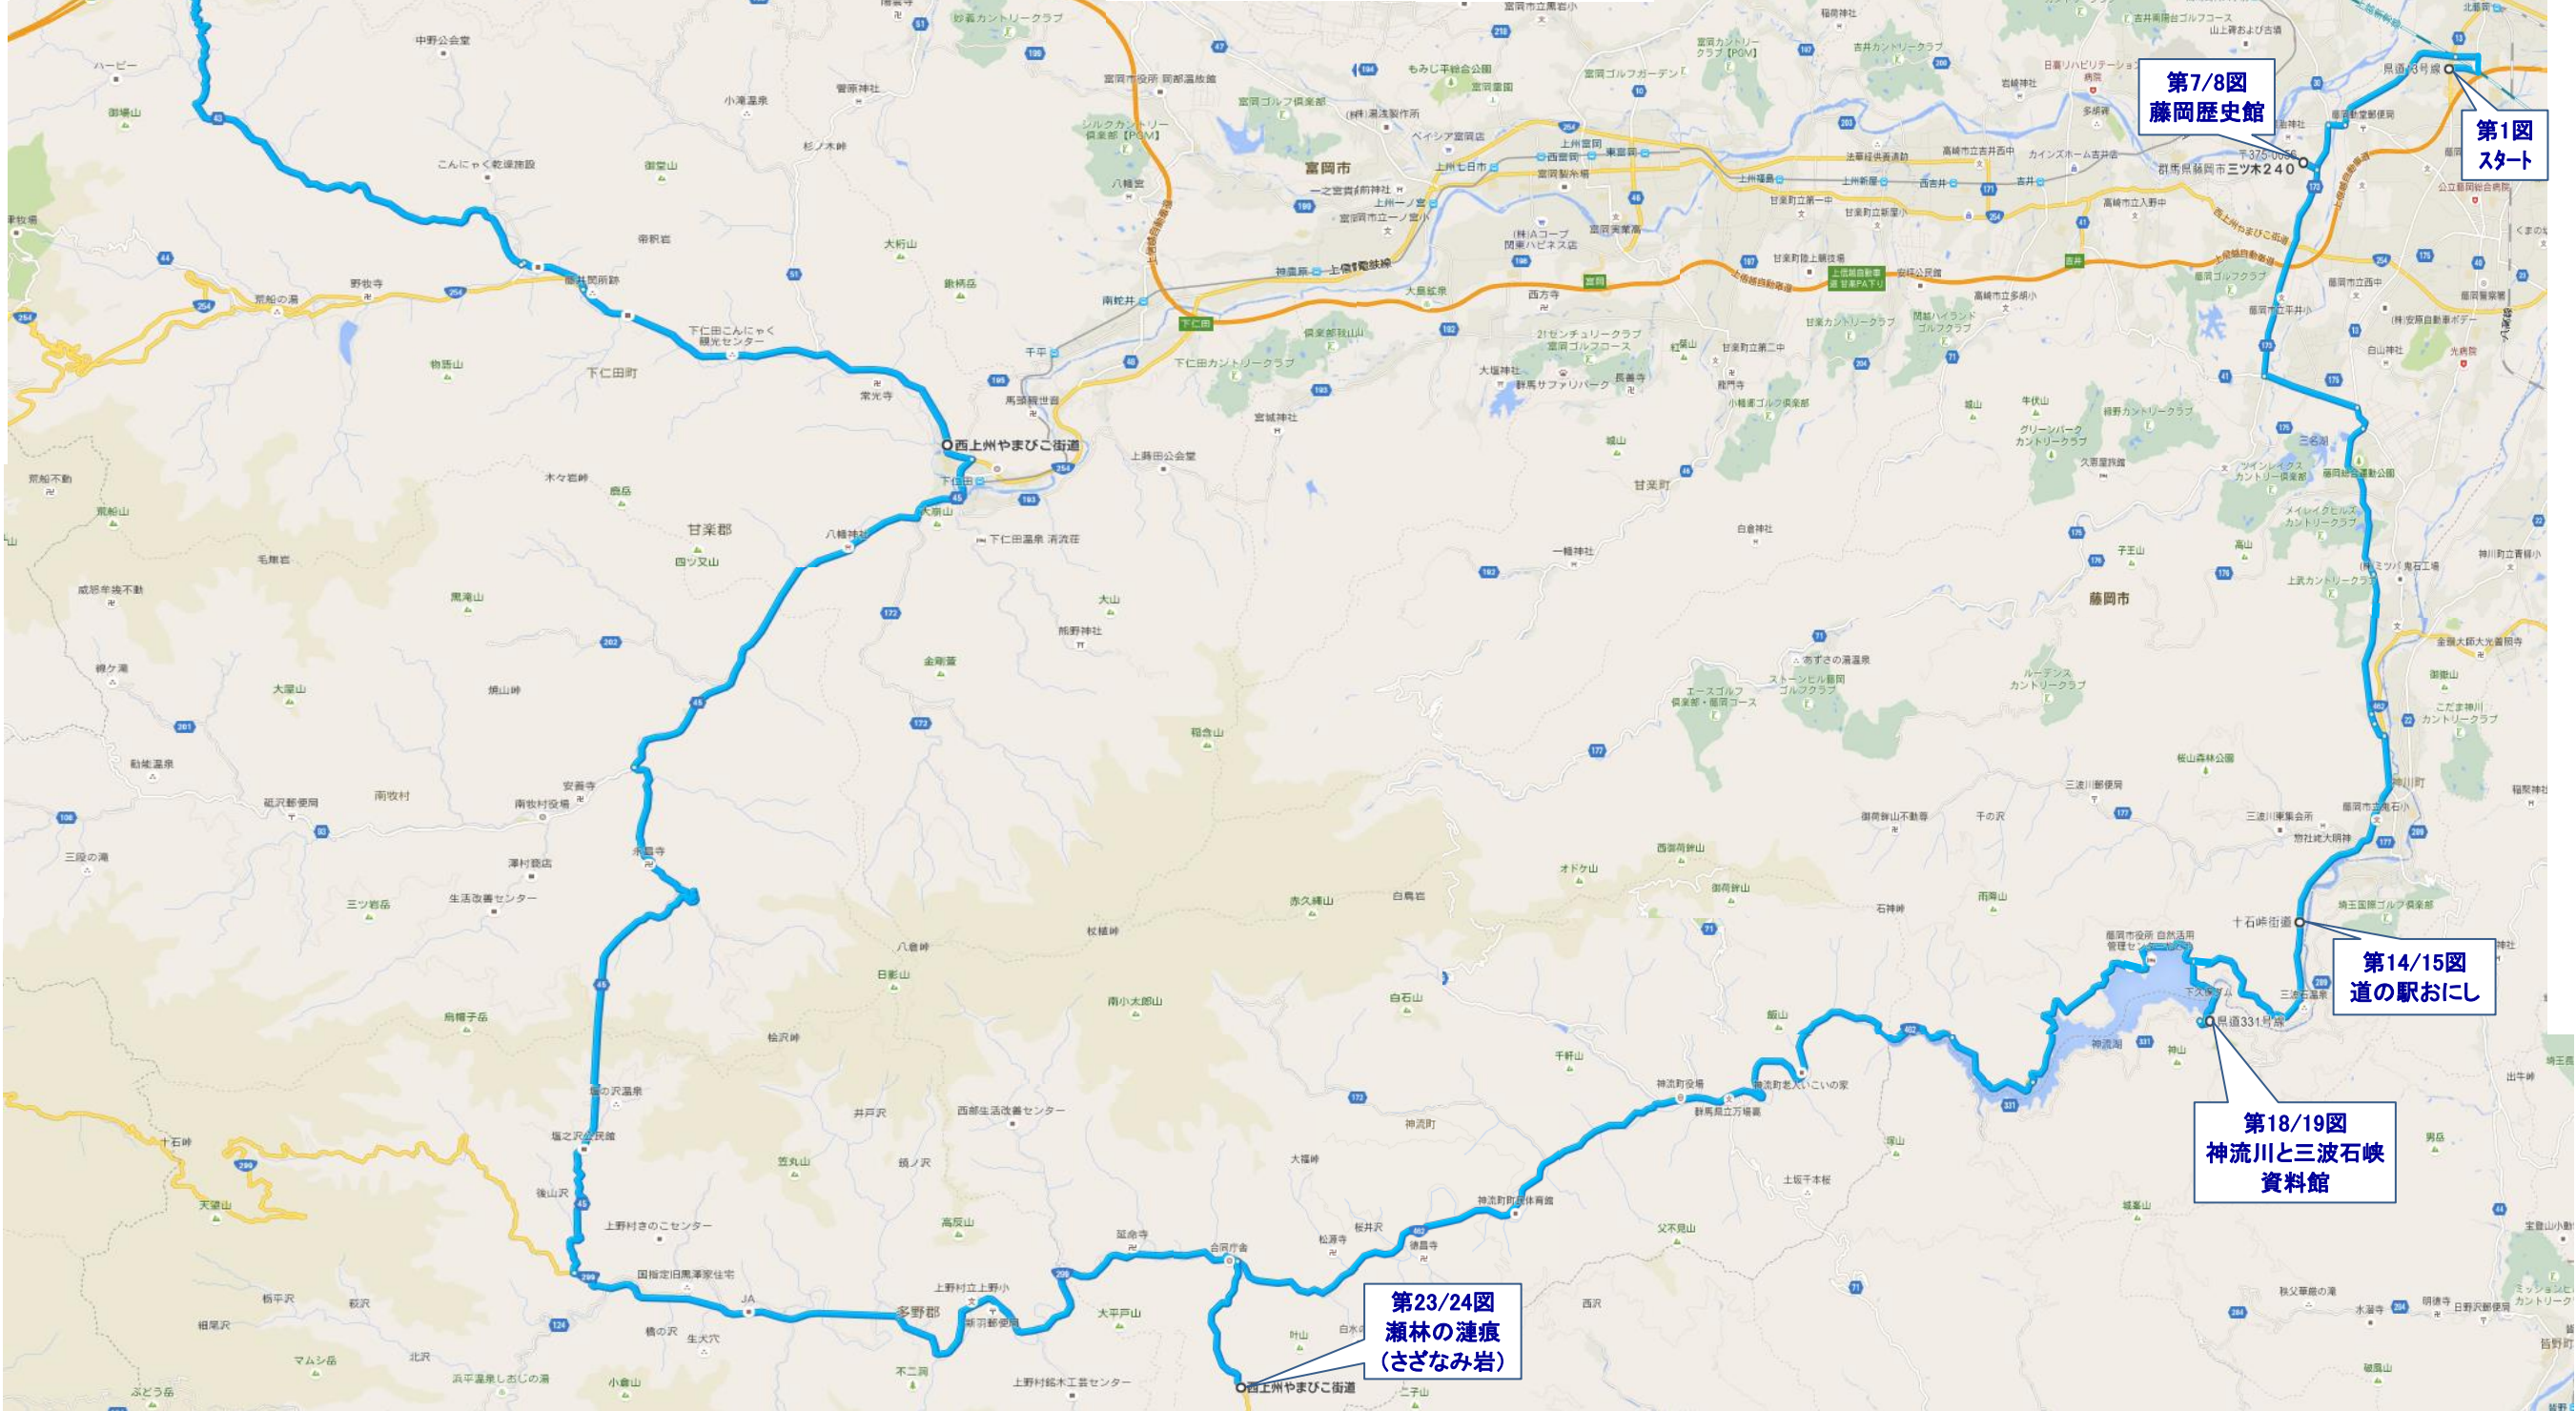

20th Anniversary!

KARUIZAWA MEETING 2015 MAP RALLY

ルート全体図

20th Anniversary! **KARUIZAWA MEETING 2015**
MAP RALLY

<p>25</p>	<p>20</p> <p>0.20</p>	<p>15</p>	<p>10</p> <p>3.65</p>	<p>5</p>
<p>24</p>	<p>19</p>	<p>14</p> <p>2.95</p>	<p>9</p>	<p>4</p> <p>2.98</p>
<p>23</p> <p>2.60</p>	<p>18</p> <p>0.20</p>	<p>13</p>	<p>8</p>	<p>3</p>
<p>22</p> <p>24.36</p>	<p>17</p>	<p>12</p>	<p>7</p> <p>0.27</p>	<p>2</p>
<p>21</p> <p>道の駅</p>	<p>16</p> <p>4.01</p>	<p>11</p> <p>1.81</p>	<p>6</p> <p>0.78</p>	<p>1</p>

50	45	40	35	30
49	44	39	34	29
		0.59 	1.08 	道の駅
48	43	38	33	28
			7.34 CVS 	0.65
47	42	37	32	27
			0.70 	12.03
46	41	36	31	26
		CVS 	0.21 	道の駅
			0.92	

総合走行距離
計測終了点