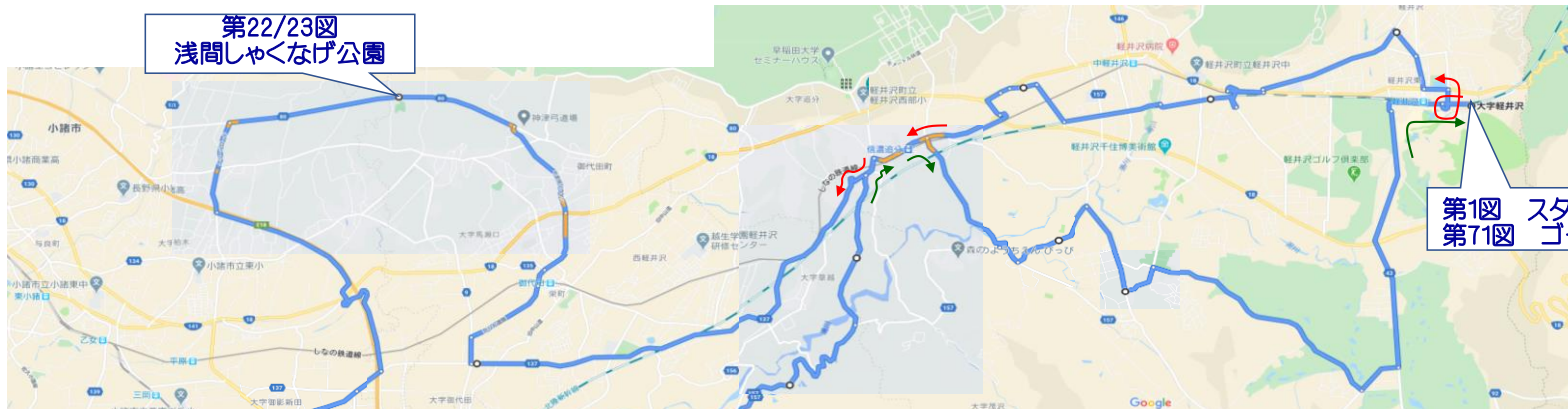

第22/23図
浅間しゃくなげ公園

第1図 スタート
第71図 ゴール

第48/49図
新海三社神社

第35/36図
稲荷山公園
コスモタワー

25th Anniversary!

KARUIZAWA MEETING 2020
MAP RALLY

全体ルート図

総走行距離：99.0km